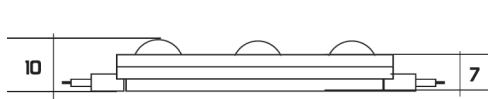

Part No	LED	Color	Temperature	Voltage (V)	Watt (W)	Lumen (LM)	Efficiency (LM/W)	View (°)
CL.03E	SMD2835	Daily lighth	6500/7500	12	1.0	105	105	160
CL.03E.G		Green	49			68		
CL.03E.B		Blue	11			15.3		
CL.03E.R		Red	16			22.2		
CL.03E.Y		Yellow	19			26.4		